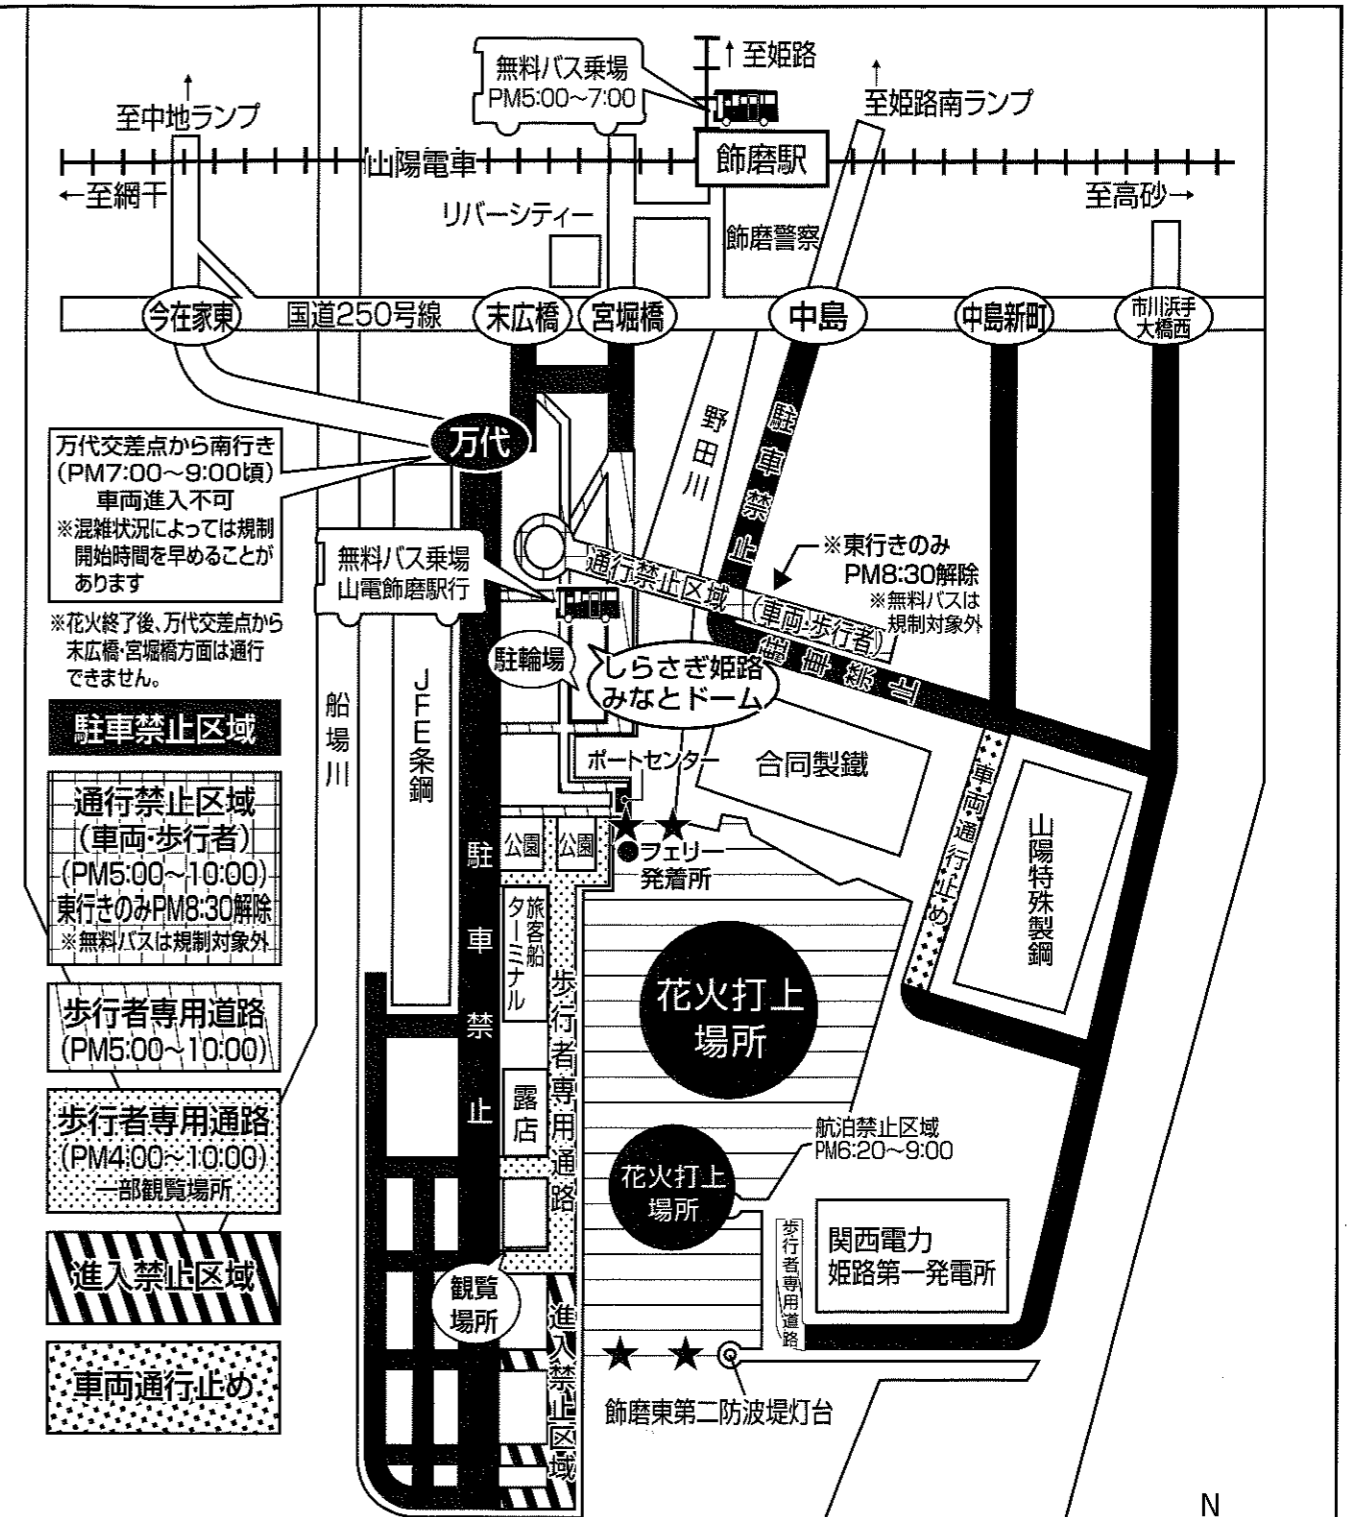

花火大会等開催中の 陸上・海上交通規制のお知らせ

姫路みなと祭海上花火大会の行事が行われるため、
下記の通り車輛の通行、船舶の航行等が
規制されますので、ご協力ください。

陸上交通規制

■実施日/平成29年7月29日(土) ※雨天・荒天の場合は翌7月30日(日)に延期

■実施時間/午後5時～午後10時 ※(5)は午後4時～午後10時

■規制内容/(1)万代交差点…PM7:00～9:00頃、南行き車両進入不可

- (2) 駐車禁止……………右図の  部分 ※時間に関係なく終日
- (3) 通行禁止(飾磨臨海大橋) …… 右図の  部分
- (4) 歩行者専用道路…………… 右図の  部分
- (5) 歩行者専用通路(一部観覧場所) …… 右図の  部分
- (6) 進入禁止区域…………… 右図の  部分
- (7) 車両通行止め…………… 右図の  部分

※花火終了後、万代交差点から末広橋・宮堀橋方面は通行できません。

■お願い/(1)埠頭内は駐車場が少なく大変混雑しますので、山陽電車「飾磨駅」
から徒歩(約25分)または無料バスをご利用ください。

(2)フェリー乗降車輛は警備員の誘導に従ってください。

海上交通規制

■実施日/平成29年7月29日(土) ※雨天・荒天など中止する場合は翌7月30日(日)に延期

■実施時間/午後6時20分～午後9時

■規制内容/航泊禁止区域…………… 右図の  部分

※姫路港長の許可がない船舶の航行・船舶の停泊はできません。

■お願い/(1)海上には観覧エリアを設けていませんので船舶での見物は自粛してください。
(2)現場で警戒船が警戒に当たりますので、指示があった場合には従ってください。

※観覧中の船舶はフェリー、旅客船の航行がある場合は、警戒船の指示に従って航路の確保にご協力願います。
※事故防止のため、観覧場所へのテーブル・パラソル等の持ち込みはご遠慮ください。
※観覧場所周辺でのドローンの飛行を禁止します。

飾磨警察署・姫路海上保安部・姫路市・姫路港管理事務所
姫路みなと祭協賛会・姫路海の日協議会